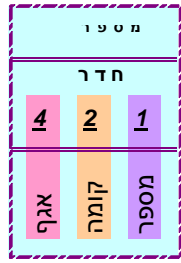

- חדרי שכבת יוד    צבע כחול
- חדרי שכבת י"א    צבע אדום
- חדרי שכבת י"ב    צבע ירוק

### תיכון היובל הרצליה

נכון לתאריך: **06/08/2024**

☞ = חדר אקוסטי \*\*\*

◻ = ZOOM מצלמת

ב' קומה 2 (שניה)

א' קומה 1 (ראשונה)

ק' קומה 0 (קרקע)

ל: אולם הספורט/קפיטריה