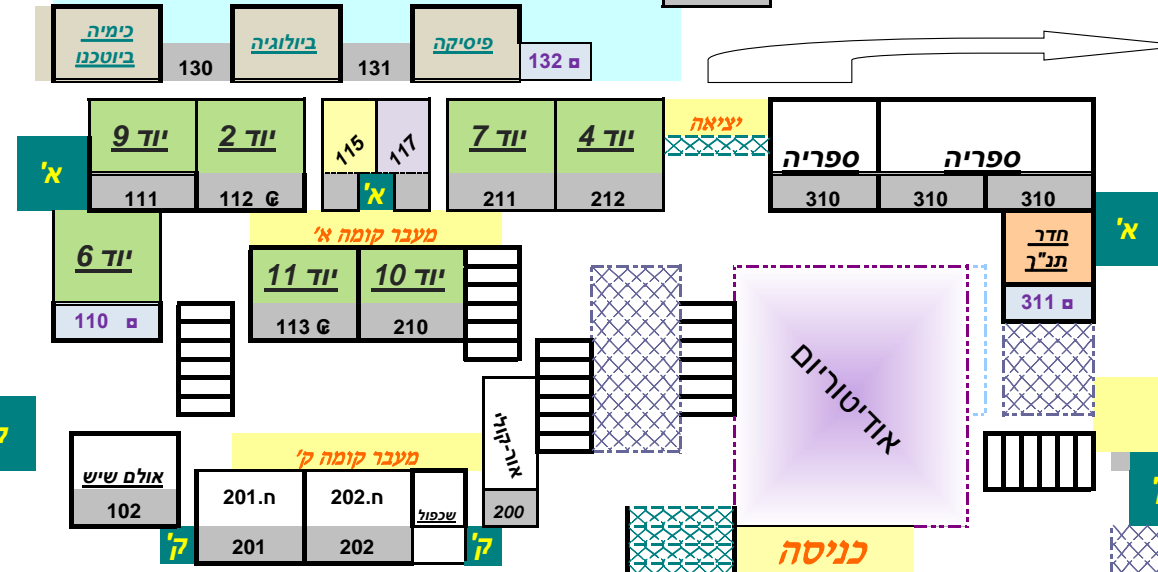

- ב' קומה 2 (שניה)
- א' קומה 1 (ראשונה)
- ק' קומה 0 (קרקע)

ל : אולם הספורט/קפיטריה

- 4 מח 704
- 3 מח 703
- 2 מח 702

- צבע כחול חדרי שכבת י"א
- צבע אדום חדרי שכבת י"ב
- צבע ירוק חדרי שכבת יוד

## תיכון היובל הרצליה

נכון לתאריך:

31/08/2021

☞ = חדר אקוסטי  
 ☐ = ZOOM מצלמת