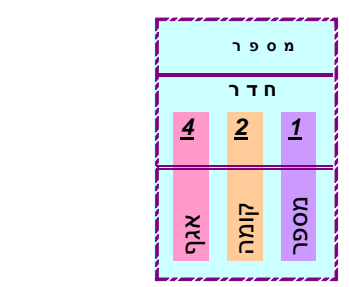

- ב' קומה 2 (שניה)
- א' קומה 1 (ראשונה)
- ק' קומה 0 (קרקע)

ל : אולם הספורט/קפיטריה

- 4 מח 704
- 3 מח 703
- 2 מח 702

- צבע כחול חדרי שכבת י"א
- צבע אדום חדרי שכבת י"ב
- צבע ירוק חדרי שכבת יוד

## תיכון היובל הרצליה

נכון לתאריך:

31/08/2021

☞ = חדר אקוסטי  
 ☐ = ZOOM מצלמת