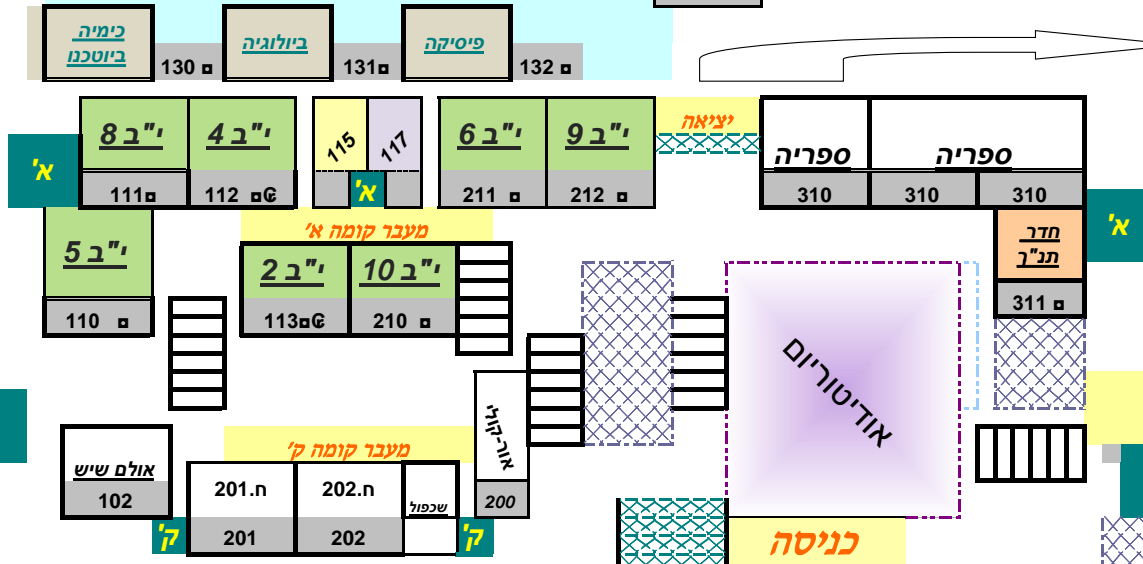

- ב' קומה 2 (שניה)
- א' קומה 1 (ראשונה)
- ק' קומה 0 (קרקע)

ל: אולם הספורט/קפיטריה

- חדרי שכבת יוד צבע כחול
- חדרי שכבת י"א צבע אדום
- חדרי שכבת י"ב צבע ירוק

תיכון היובל הרצליה

נכון לתאריך:

18/08/2020

*** חדר אקוסטי ***