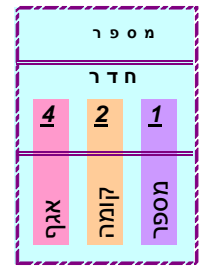

- ב' קומה 2 (שניה)
- א' קומה 1 (ראשונה)
- ק' קומה 0 (קרקע)

ל: אולם הספורט/קפיטריה

- חדרי שכבת יוד צבע כחול
- חדרי שכבת י"א צבע אדום
- חדרי שכבת י"ב צבע ירוק

תיכון היובל הרצליה

נכון לתאריך:

18/08/2020

*** חדר אקוסטי ***