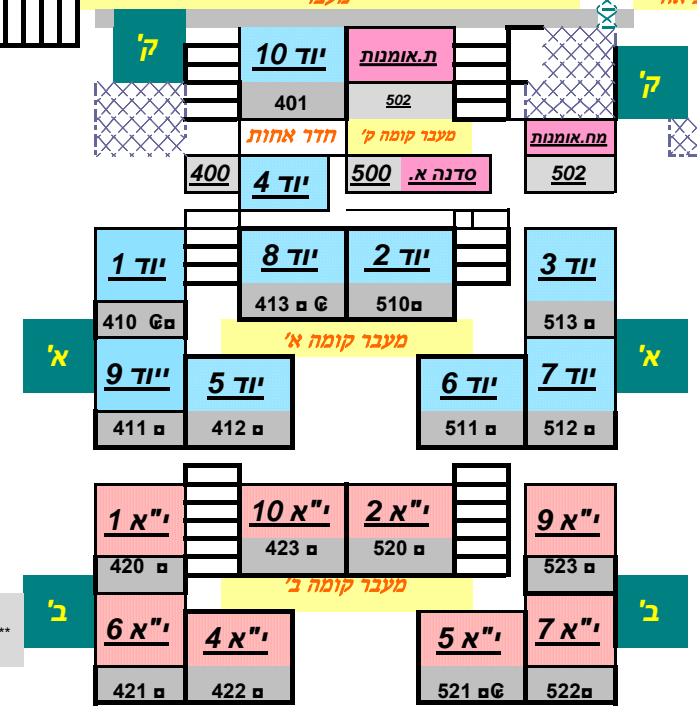

- ב' קומה 2 (שניה)
- א' קומה 1 (ראשונה)
- ק' קומה 0 (קרקע)

ל: אולם הספורט/קפיטריה

- חדרי שכבת יוד צבע כחול
- חדרי שכבת י"א צבע אדום
- חדרי שכבת י"ב צבע ירוק

תיכון היובל הרצליה

נכון לתאריך:

18/08/2020

*** חדר אקוסטי ***