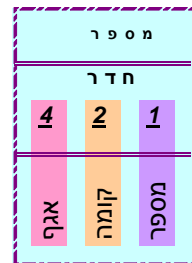

- צבע כחול - חדרי שכבת י"א
- צבע אדום - חדרי שכבת י"ב
- צבע ירוק - חדרי שכבת יוד

- ב' - קומה 2 (שניה)
- א' - קומה 1 (ראשונה)
- ק' - קומה 0 (הרקע)

ל: אולם הספורט/קפיטריה

- צבע כחול - חדרי שכבת י"א
- צבע אדום - חדרי שכבת י"ב
- צבע ירוק - חדרי שכבת יוד

תיכון היובל הרצליה

נכון לתאריך: 05/07/2018

□ = חדר עם ברקו □ = חדר אקוסטי