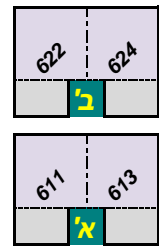

- צבע כחול - חדרי שכבת י"א
- צבע אדום - חדרי שכבת י"ב
- צבע ירוק - חדרי שכבת יוד

- ב' - קומה 2 (שניה)
- א' - קומה 1 (ראשונה)
- ק' - קומה 0 (הרקע)

ל: אולם הספורט/קפיטריה

- צבע כחול - חדרי שכבת י"א
- צבע אדום - חדרי שכבת י"ב
- צבע ירוק - חדרי שכבת יוד