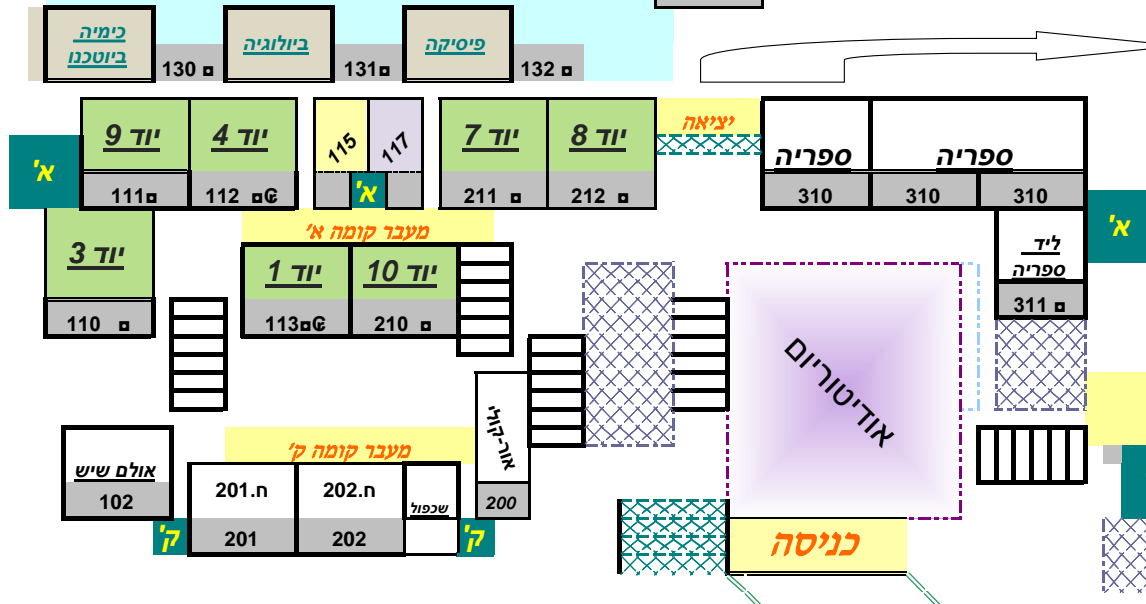

- צבע כחול - חדרי שכבת י"א
- צבע אדום - חדרי שכבת י"ב
- צבע ירוק - חדרי שכבת יוד

- ב' - קומה 2 (שניה)
- א' - קומה 1 (ראשונה)
- ק' - קומה 0 (הרקע)

ל: אולם הספורט/קפיטריה

- צבע כחול - חדרי שכבת י"א
- צבע אדום - חדרי שכבת י"ב
- צבע ירוק - חדרי שכבת יוד

תיכון היובל הרצליה

נכון לתאריך: 05/07/2018

□ = חדר עם ברקו □ = חדר אקוסטי